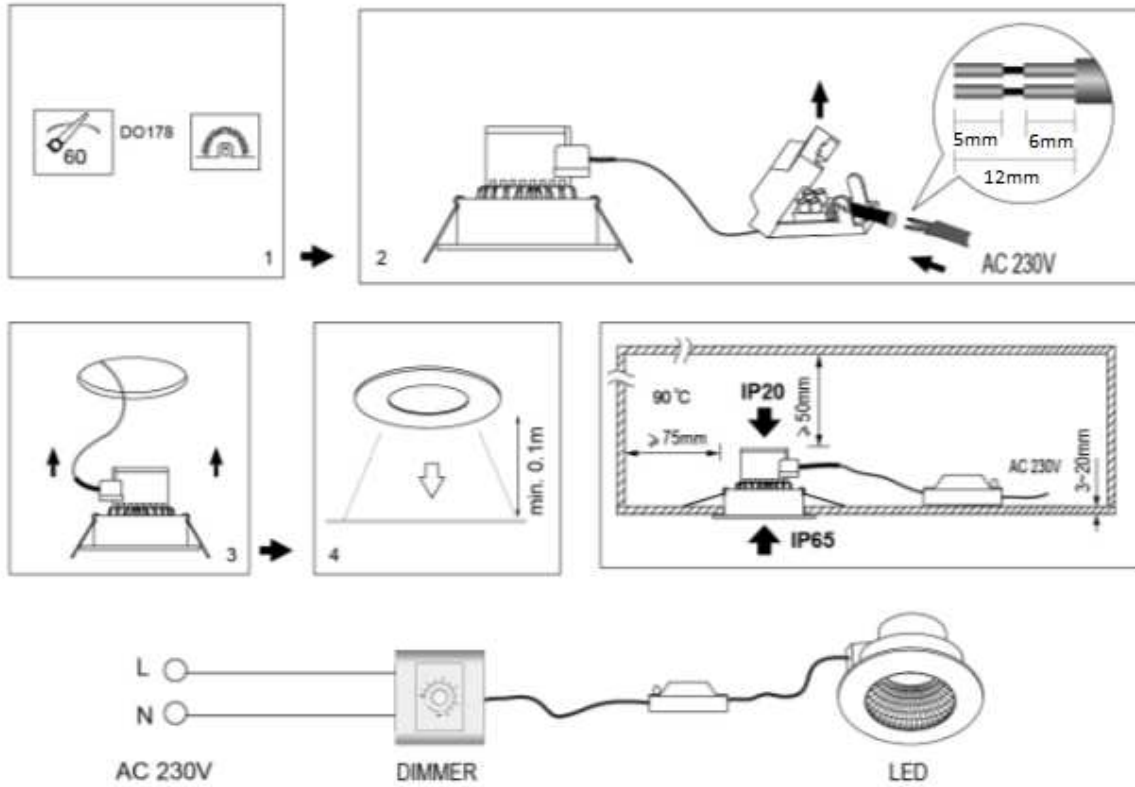

D Dieses Produkt enthält 1 Lichtquelle(n) mit E Energieeffizient.

N Dit product bevat 1 lichtbron(nen) energiezuinig E.

E This product contains 1 light source(s) of energy efficiency E.

F	N	D	E
 Montage au plafond en encastré uniquement.	Inbouw Plafondmontage alleen.	Nur für Deckeneinbaumontage.	Recessed ceiling mounting only.
 Usage intérieur uniquement.	Alleen voor binnengebruik.	Nur für den Innengebrauch.	Indoor use only.
 Etanchéité aux poussières. Protection contre les jets d'eau.	Stofdicht. Bescherming tegen waterstralen.	Staubdicht. Schutz gegen Wasserstrahlen.	Protected against the ingress of dust. Protected against jets of water.
 Protection contre une énergie de choc de 0,50 Joule.	Bescherming tegen een impact-energie van 0,50 Joule.	Schutz gegen eine Stoßenergie von 0,50 Joule.	Protection against an impact energy of 0,50 Joule.
 Produit dont les parties accessibles sont séparées des parties actives par double isolation ou isolation renforcée.	Product waarvan die toegankelijke delen gescheiden zijn van de actieve delen, door een dubbele of een versterkte isolatie.	Produkt von welchen die zugänglichen Teile getrennt sind von den aktiven Teilen, durch eine doppelte oder eine verstärkte Isolierung.	Live parts are equipped with additional isolation protection, such as reinforced or double insulation.
 Diamètre de percement pour insérer le luminaire. (60mm)	Gatdiameter voor de armatuur in te voegen. (60mm)	Durchmesser der Bohrung für die Leuchte. (60mm)	Hole cut to insert luminaire (60mm)
 Faisceau 38°.	Lichtbundel 38°.	Strahlwinkel 38°.	Beam 38°.
 Homologation CE.	CE gekeurd.	CE Genehmigung.	Product in conformity CE.
 Risque photobiologique RG1	Fotobiologisch risico RG1	Photobiologisches Risiko RG1	Photobiological risk RG1
 Conforme à la réglementation thermique en vigueur (France).	Voldoet aan de toepasselijke thermische voorschriften (Frankrijk).	Entspricht den geltenden thermischen Vorschriften (Frankreich).	In compliance with current thermal regulation (France).
 Testé à 650°.	Getest bij 650°.	Getestet bei 650°.	Test on 650°.
 Le produit peut être recouvert après montage par un isolant déroulé.	De armatuur kan na de installatie bedekt worden door een isolatie (niet ingespoten).	Das Produkt kann nach der Installation abgedeckt werden durch eine Isolierung (Ausser geblasene Isolierung).	Product can be covered after installation with insulation. (not blown)
 Installation sur surfaces normalement inflammables.	Installatie op normaal ontvlambare oppervlakken.	Installation auf normal entflammabaren Oberflächen.	Suitable for installation on normally flammable surfaces.
 Attention ! Risque d'électrocution. Extinction de la source électrique avant chaque manipulation.	Let op gevaar voor elektrocuteren. Afsluiten van de stroom voor iedere manipulatie.	Achtung Gefahr eines elektrischen Schlags. Stromquelle abschliessen bevor jede Manipulation.	Attention! Risk of electric shock. Switch off before any intervention on the luminaire.
 Luminaire équipé d'un module LED en 230V.	Verlichtingstoestel voorzien met een 230V LED module.	Leuchte mit LED-Modul 230V.	Luminaire with a 230V LED module.
 Le produit est dimmable.	Het product is dimbaar.	Das Produkt ist dimmbar.	The product is dimmable.
 Garantie 3 ans.	3 jaar garantie.	3 Jahre Garantie.	3 years warranty.
 L'appareil doit être éliminé dans des centres de ramassage spécialisés.	Het toestel moet worden afgevoerd in een speciale collectie centra.	Das Gerät muss von einer speziellen Sammelstelle entsorgt werden.	Luminaire must be disposed in specialized collection center.
 LED remplaçable par un électricien.	LED vervangbaar door elektricien.	LED von einem Elektriker austauschbar.	Replaceable LED light source by an electrician.
 <ul style="list-style-type: none"> Toutes les sources de chaleur (ampoules, transformateurs, convertisseurs, ...) doivent obligatoirement être suffisamment espacées et ventilées pour empêcher l'incendie. Veuillez nous contacter lors de cas particulier de montage. Ce document doit être conservé pendant toute la durée de vie du produit. Le produit ne sera ni échangé, ni repris en cas d'erreur de montage. INDIGO se réserve le droit de modifier les spécifications sans préavis. <p>Le luminaire doit être monté et installé par un professionnel et il sert uniquement à éclairer.</p>	<ul style="list-style-type: none"> Alle warmtebronnen (lampen, transformatoren, omvormers, ...) moeten voldoende worden geventileerd en op een voldoende afstand zijn om de brand te voorkomen. Neem contact met ons op in geval van speciale montage. Dit document moet worden bewaard voor de hele levensduur van het product. Het product wordt nog terug genomen, nog vervangen bij foutieve installatie. INDIGO behoudt zich het recht om specificaties te wijzigen zonder voorafgaande kennisgeving. <p>De armatuur moet worden gemonteerd en geïnstalleerd door vakmensen en dient alleen om te verlichten.</p>	<ul style="list-style-type: none"> Alle Wärmequellen (Lampen, Transformatoren, Umformer, ...) müssen ausreichend belüftet sein und einen genügenden Abstand haben um das Feuer zu verhindern. Bitte kontaktieren Sie uns bei einer speziellen Montage. Dieses Dokument muss für die ganze Lebensdauer des Produkts aufbewahrt werden. Das Produkt wird weder zurückgenommen noch umgetauscht bei falscher Installation. INDIGO behält das Recht für Spezifikationen, ohne vorherige Ankündigung, zu ändern. <p>Die Leuchte darf nur von Fachleuten montiert und installiert werden und dient nur zur Beleuchtung.</p>	<ul style="list-style-type: none"> All heat source (bulbs, transformers, converters, ...) are required to be sufficiently spaced and ventilated to prevent the fire. Please contact us in case of special installation. This document must be kept for the all lifetime of the product. The product can't be returned or exchanged following to installation error. INDIGO reserve the right to modify specifications without prior notice. <p>The fixture should be assembled and installed by professionals and used only to illuminate.</p>