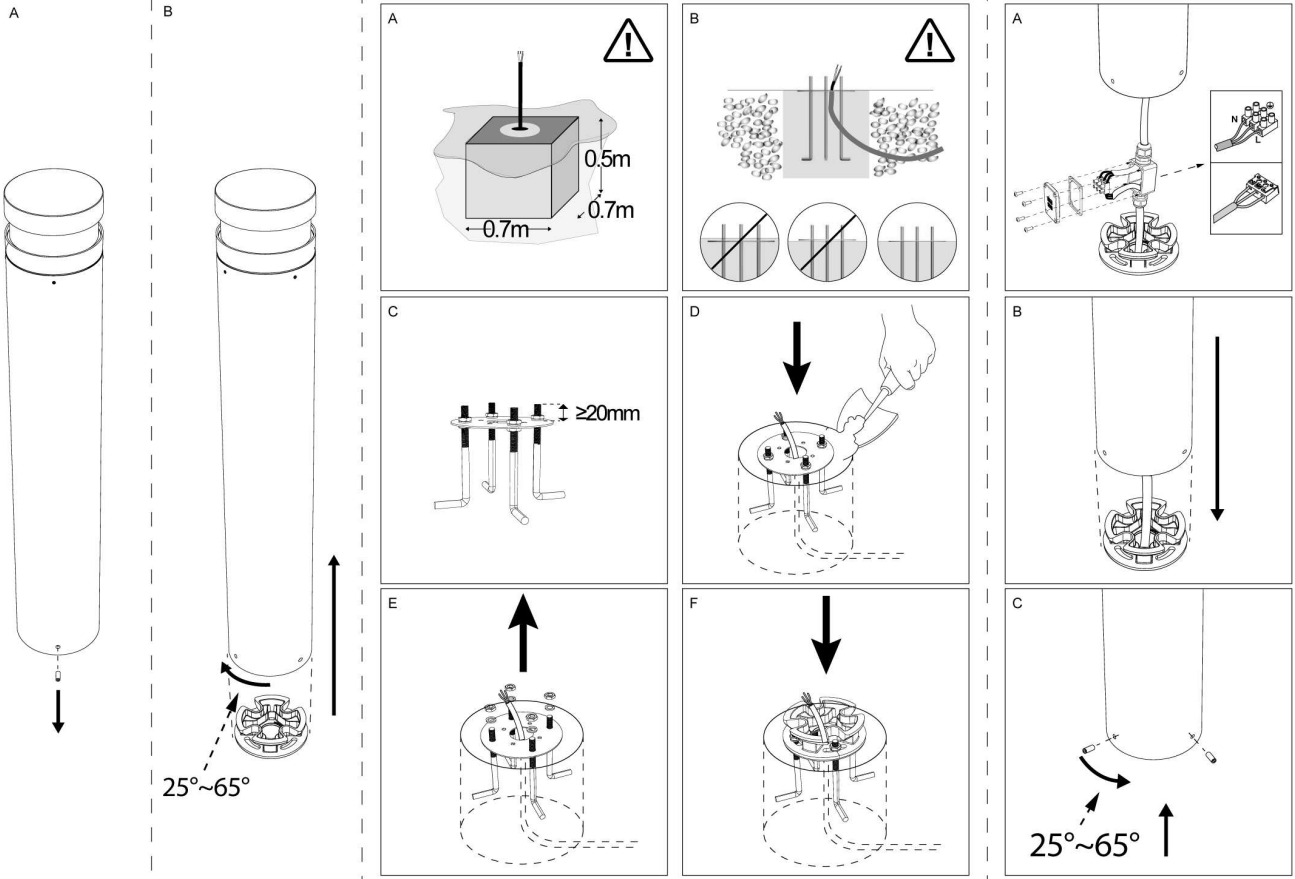

CYCLIO

CODE	COULEUR	KLEUR	FARBE	COLOR	AC	LED	T° (K)	LED Lumen	L (mm)
OU515WW24	ANTHRACITE	ANTRACIET	ANTHRAZIT	ANTHRACITE	AC 230V	24W	3000K	2100 Lm	600
OU390WW24	ANTHRACITE	ANTRACIET	ANTHRAZIT	ANTHRACITE	AC 230V	24W	3000K	2100 Lm	955

180° EMISSION (OU39224)