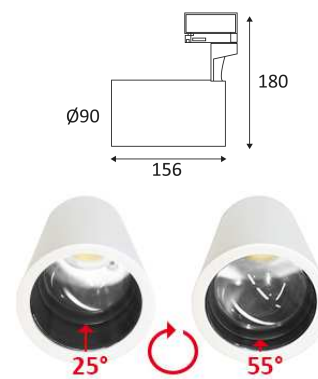

ZOOM

- Projecteur pour éclairage d'accentuation.
- Adaptateur pour Track III SURFACE.
- Faisceau ajustable de 25° à 55°.
- Convertisseur non dimmable intégré dans l'appareil.

Ce produit contient 1 source(s) lumineuse(s) d'efficacité énergétique F.

CODE	COULEUR	MATIÈRE	AC	LED	T° (K)	LED Lumen	System Lumen
TR130WW30	BLANC	FONTE D'ALUMINIUM	AC 230V	25W	3000K	2650 Lm	1864 Lm (35°)
TR130NW05	NOIR	FONTE D'ALUMINIUM	AC 230V	25W	4000K	2800 Lm	1994 Lm (35°)

BLANC

-  Montage au plafond uniquement.
-  Usage intérieur uniquement.
-  Protection contre la pénétration de corps supérieurs à 12mm. Sans protection contre l'eau.
-  Protection contre une énergie de choc de 0,20 Joule.
-  Produit à isolation principale qui comporte des dispositifs reliant l'ensemble de ses parties métalliques accessibles au conducteur de protection.
-  Orientation verticale possible du luminaire pour un maximum de 90°.
-  Orientation horizontale possible du luminaire pour un maximum de 330°.
-  Faisceau ajustable 25-55°.
-  Homologation CE.
-  Indice de rendu des couleurs >90.
-  "Durée de vie" des moteurs de lumière.
-  Risque photobiologique RG1
-  Testé à 650°.
-  Alimentation incluse.
-  Garantie 3 ans.
-  Courbe photométrique disponible sur le site web: www.indigo-lighting.com