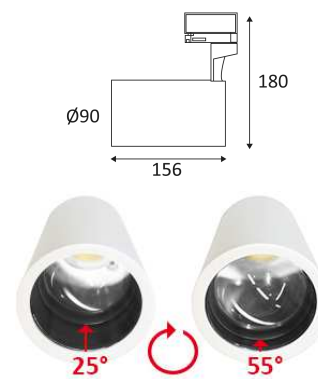

# ZOOM

- Scheinwerfer für Akzentbeleuchtung.
- Adapter für Track III SURFACE.
- Strahlwinkel einstellbar von 25° bis 55°.
- In der Leuchte integrierter nicht dimmbarer Konverter.

Dieses Produkt enthält 1 Lichtquelle(n) mit F energieeffizient.

CODE	FARBE	MATERIAL	AC	LED	T° (K)	LED Lumen	System Lumen
TR130WW30	WEISS	ALUMINIUMGUSS	AC 230V	25W	3000K	2650 Lm	1864 Lm (35°)
TR130NW05	SCHWARZ	ALUMINIUMGUSS	AC 230V	25W	4000K	2800 Lm	1994 Lm (35°)

WEISS

-  Nur für Deckenmontage.
-  Nur für den Innengebrauch.
-  Schutz gegen Eindringen von Körpern von mehr als 12mm. Ohne Schutz gegen Wasser.
-  Schutz gegen eine Stoßenergie von 0,20 Joule.
-  Beleuchtung mit Hauptisolierung, mit einem Gerät welches alle seine Metallteile die zugänglich sind mit dem Schutzleiter verbindet.
-  Vertikale Orientierung der Leuchte möglich bis zu einem maximum von 90°.
-  Horizontale Orientierung der Leuchte möglich bis zu einem maximum von 330°.
-  Verstellbarer Strahlwinkel 25-55°.
-  CE Genehmigung.
-  Farbwiedergabeindex >90.
-  LED-Spezifikationen.
-  Photobiologisches Risiko RG1
-  Getestet bei 650°.
-  Stromversorgung einbegriffen.
-  3 Jahre Garantie.
-  Luxeinheit auf der Website verfügbar: [www.indigo-lighting.com](http://www.indigo-lighting.com)