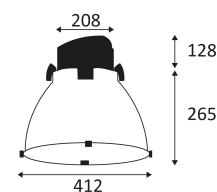

ZEP 400 E27

- Klokarmatuur.
- Lichtkap in polycarbonaat. Veiligheidsscherm bijgeleverd.
- Ophangset (regelbaar max 2.00m) en voedingskabel afzonderlijk te bestellen.

CODE	KLEUR	MATERIAAL	SOCKET	AC	Watt Max	LAMP
SU13826	METAAL-DOORSCHIJNEND	COMPOSIET	E27	AC 230V	100W/23W	HE/FBT
SU13827	METAAL-METAAL	COMPOSIET	E27	AC 230V	100W/23W	HE/FBT
SU13833	ZWART-DOORSCHIJNEND	COMPOSIET	E27	AC 230V	100W/23W	HE/FBT
SU13838	ZWART-METAAL	COMPOSIET	E27	AC 230V	100W/23W	HE/FBT