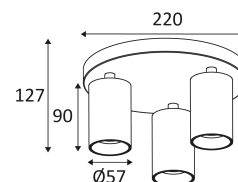

YUKO GU10

- Plafonnier rond orientable.

CODE	COULEUR	MATIÈRE	SOCKET	AC	Watt Max	LAMPE
WA19805	NOIR MAT	ALUMINIUM	GU10	AC 230V	3x13W	PAR16 LED
WA19830	BLANC MAT	ALUMINIUM	GU10	AC 230V	3x13W	PAR16 LED

NOIR MAT

BLANC MAT

Montage au plafond uniquement.

Usage intérieur uniquement.

Protection contre la pénétration de corps supérieurs à 12mm. Sans protection contre l'eau.

Résistance : 0,23 Joule.

Produit à isolation principale qui comporte des dispositifs reliant l'ensemble de ses parties métalliques accessibles au conducteur de protection.

Orientation verticale possible du luminaire pour un maximum de 85°.

Orientation horizontale possible du luminaire pour un maximum de 355°.

Homologation CE.

Testé à 650°.

Garantie 3 ans.

Source remplaçable par un end-user.