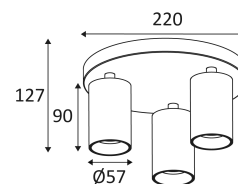

YUKO GU10

- Runde Deckenleuchte, schwenkbar.

CODE	FARBE	MATERIAL	SOCKET	AC	Watt Max	LAMPE
WA19805	SCHWARZ MATT	ALUMINIUM	GU10	AC 230V	3x13W	PAR16 LED
WA19830	WEISS MATT	ALUMINIUM	GU10	AC 230V	3x13W	PAR16 LED

SCHWARZ MATT

WEISS MATT

Nur für Deckenmontage.

Nur für den Innengebrauch.

Schutz gegen Eindringen von Körpern von mehr als 12mm. Ohne Schutz gegen Wasser.

Widerstand : 0,23 Joule.

Beleuchtung mit Hauptisolierung, mit einem Gerät welches alle seine Metallteile die zugänglich sind mit dem Schutzleiter verbindet.

Vertikale Orientierung der Leuchte möglich bis zu einem maximum von 85°.

Horizontale Orientierung der Leuchte möglich bis zu einem maximum von 355°.

CE Genehmigung.

Getest bij 650°.

3 Jahre Garantie.

Lichtquelle vom Endbenutzer austauschbar.