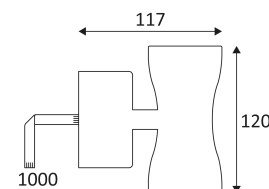

WL070 RGBW

- Applique murale RGBW pour éclairage extérieur.
 - Eclairage direct/indirect.
 - 1m de câble fourni.
 - Convertisseur(s), contrôleur(s), répéteur(s) de puissance et accessoires à commander séparément (voir chapitre GESTION D'ECLAIRAGE).
 - Un produit par répéteur de puissance PR3011.
 - Rallonge de câble 5 fils d'1m à commander séparément.
- Ce produit contient 4 source(s) lumineuse(s)