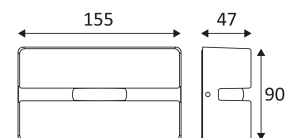

CODE	COULEUR	MATIÈRE	AC	LED	T° (K)	LED Lumen	System Lumen
OU41024	ANTHRACITE	FONTE D'ALUMINIUM	AC 230V	3W	3000K	220 Lm	75 Lm

Montage au plafond uniquement.

Montage sur le sol en apparent uniquement.

Usage extérieur.