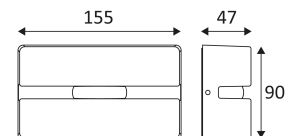

Dieses Produkt enthält 1 Lichtquelle(n) mit G energieeffizient.

CODE	FARBE	MATERIAL	AC	LED	T° (K)	LED Lumen	System Lumen
OU41024	ANTHRAZIT	ALUMINIUMGUSS	AC 230V	3W	3000K	220 Lm	75 Lm

Nur für Deckenmontage.