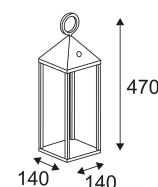

CODE	COULEUR	MATIÈRE	DC	LED	T° (K)	LED Lumen	System Lumen
OU347WW24	ANTHRACITE	FONTE D'ALUMINIUM	DC 3,7V	2W	3000K	580 Lm	220 Lm

ACCESSOIRES	COULEUR	DESCRIPTION	
OU42024	ANTHRACITE	CROCHET MURAL	
OU42124	ANTHRACITE	SUSPENSION 2m	
OU42304	BLANC	CHARGEUR MULTI USB (8 PORTS)	