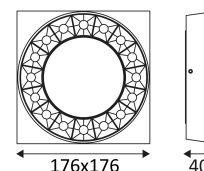

UNIS S

- Quadratische Deckenleuchte für Außenbeleuchtung.
- Reflektor mit geringer Leuchtdichte.
- Mit Kabelein- und -ausgang.
- In der Leuchte integrierter nicht dimmbarer Konverter.

Dieses Produkt enthält 16 Lichtquelle(n) mit G energieeffizient.