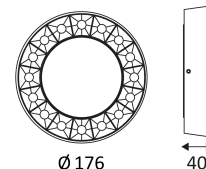

UNIS R

- Plafonnier rond pour éclairage extérieur.
- Réflecteur basse luminance.
- Avec entrée et sortie de câble.
- Convertisseur non dimmable intégré dans l'appareil.

Ce produit contient 16 source(s) lumineuse(s) d'efficacité énergétique G.