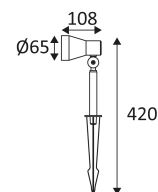

TURA GU10

- Spot d'accentuation pour éclairage extérieur.
- Câble 2.00m et piquet à enterrer inclus.

CODE	COULEUR	MATIÈRE	SOCKET	AC	Watt Max	LAMP
OU43624	ANTHRACITE	FONTE D'ALUMINIUM	GU10	AC 230V	11W	PAR16 LED

ACCESSOIRES	DESCRIPTION	
OU48405	CONNECTEUR 2PIN IP68	
OU48505	CONNECTEUR 3PIN IP68	

Montage sur le sol uniquement.

Usage extérieur.

Protection contre les poussières et contre les projections d'eau.

Protection contre une énergie de choc de 1 Joule.

Produit à isolation principale qui comporte des dispositifs reliant l'ensemble de ses parties métalliques accessibles au conducteur de protection.

Orientation verticale possible du luminaire pour un maximum de 120°.