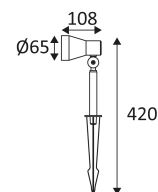

# TURA GU10

- Akzentspot für die Außenbeleuchtung.
- Inklusive Kabel 2.00m und Erdspieß.

CODE	FARBE	MATERIAL	SOCKET	AC	Watt Max	LAMPE
OU43624	ANTHRAZIT	ALUMINIUMGUSS	GU10	AC 230V	11W	PAR16 LED

ZUBEHÖR	BESCHREIBUNG	
OU48405	STECKVERBINDER 2 PIN IP68	
OU48505	STECKVERBINDER 3 PIN IP68	

Nur auf den Grund montieren.

Außengebrauch.

Gegen Staub geschützt. Und geschützt gegen Spritzwasser.

Widerstand : 1 Joule.

Beleuchtung mit Hauptisolierung, mit einem Gerät welches alle seine Metallteile die zugänglich sind mit dem Schutzleiter verbindet.

Vertikale Orientierung der Leuchte möglich bis zu einem maximum von 120°.

Horizontale Orientierung der Leuchte möglich bis zu einem maximum von 355°.

CE Genehmigung.

Getest bij 650°.

3 Jahre Garantie.

Lichtquelle vom Endbenutzer austauschbar.