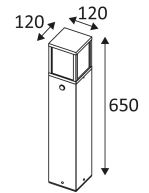

TULO SENSOR E27

- Vierkant armatuur voor buitenverlichting.
- Met 100° IR-detector, detectiebereik max. 8m.
- Lichtkap in helder glas.

CODE	KLEUR	MATERIAAL	SOCKET	AC	Watt Max	LAMP
OU41324	ANTRACIET	ALUMINIUM	E27	AC 230V	15W	CLA

Alleen op de grond monteren.

Buitengebruik.

Bescherming tegen het stof en tegen de projecties van water.

Weerstand : 0,70 Joule.

Product met hoofdisolatie, met een apparaat dat alle metalen delen die toegankelijk zijn met de beschermingsleiding verbindt.