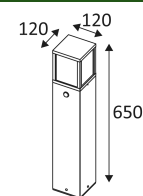

TULO SENSOR E27

- Borne carrée pour éclairage extérieur.
- Avec détecteur IR 100°, rayon de détection max. 6m.
- Diffuseur en verre clair.
- Lampe E27 à commander séparément.

CODE	COULEUR	MATIÈRE	SOCKET	AC	Watt Max	LAMP
OU41324	ANTHRACITE	ALUMINIUM	E27	AC 230V	15W	CLA