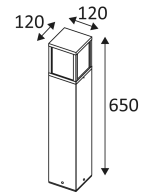

# TULO E27

- Quadratische Pollerleuchte für Außenbeleuchtung.
- Diffusor aus klarem Glas.

CODE	FARBE	MATERIAL	SOCKET	AC	Watt Max	LAMPE
OU41424	ANTHRAZIT	ALUMINIUM	E27	AC 230V	15W	CLA

Nur auf den Grund montieren.