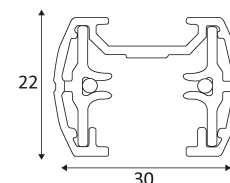

TRACK MONO MINI MAIN

- Rail apparent.
- Tension secteur 230/250V.
Le raccordement au monophasé autorise une intensité totale de 16A, qui correspond à 3680VA.
- Le rail peut supporter une charge de 4kg/m.
Pour une charge de 7kg, la distance entre les fixations doit être ramenée à 500mm.

CODE	COULEUR	MATIÈRE	AC	Watt Max	L (mm)
TR13342	MÉTAL	ALUMINIUM	AC 230V 16A	3680VA	2000
TR13430	NOIR	ALUMINIUM	AC 230V 16A	3680VA	3000
TR13442	MÉTAL	ALUMINIUM	AC 230V 16A	3680VA	3000

ACCESSOIRES	COULEUR	DESCRIPTION	L (mm)	
TR13530	NOIR	ALIMENTATION	65	
TR13531	BLANC	ALIMENTATION	65	
TR13620	MÉTAL	ALIMENTATION CENTRALE	90	
TR13630	NOIR	ALIMENTATION CENTRALE	90	
TR13631	BLANC	ALIMENTATION CENTRALE	90	
TR13730	NOIR	CONNEXION ELECTRIQUE		
TR13731	BLANC	CONNEXION ELECTRIQUE		
TR14030	NOIR	CONNEXION L 90°		
TR14131	BLANC	CONNEXION SOUPLE		
TR14220	MÉTAL	ADAPTATEUR 6A 5KG		
TR14330	NOIR	KIT FIXATION PLAFOND		

ACCESSOIRES	COULEUR	DESCRIPTION	L (mm)
TR14431	BLANC	KIT SUSPENSION L:200cm	
TR14520	METAL	EMBOUT DE FINITION	
780000A20	METAL	ADAPTATEUR 6A 5KG	
780000A30	NOIR	ADAPTATEUR 6A 5KG	

Montage au plafond uniquement.