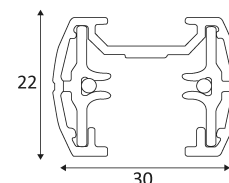

TRACK MONO MINI MAIN

- Sichtbare Schiene.
- Netzspannung 230/250V.
Bei Anschluss an Einphasenstrom ist eine Stromstärke von insgesamt 16A zulässig, dies entspricht 3680VA.
- Die Schiene hat eine Tragkraft von 4kg/m.
Bei einer Belastung mit 7kg muss der Abstand zwischen den Befestigungen auf 500mm verkürzt werden.

CODE	FARBE	MATERIAL	AC	Watt Max	L (mm)
TR13342	METALL	ALUMINIUM	AC 230V 16A	3680VA	2000
TR13430	SCHWARZ	ALUMINIUM	AC 230V 16A	3680VA	3000
TR13442	METALL	ALUMINIUM	AC 230V 16A	3680VA	3000

ZUBEHÖR	FARBE	BESCHREIBUNG	L (mm)	
TR13530	SCHWARZ	NETZSTECKER	65	
TR13531	WEISS	NETZSTECKER	65	
TR13620	METALL	ANSCHLUSS MITTIG	90	
TR13630	SCHWARZ	ANSCHLUSS MITTIG	90	

ZUBEHÖR	FARBE	BESCHREIBUNG	L (mm)	
TR13631	WEISS	ANSCHLUSS MITTIG	90	
TR13730	SCHWARZ	ELEKTRISCHE SCHALTUNG		
TR13731	WEISS	ELEKTRISCHE SCHALTUNG		
TR14030	SCHWARZ	L-SCHALTUNG 90°		
TR14131	WEISS	FLEXIBLER ANSCHLUSS		
TR14220	METALL	ADAPTER 6A 5KG		
TR14330	SCHWARZ	KIT ZUR DECKENBEFESTIGUNG		
TR14431	WEISS	AUFHÄNGEKIT L:200cm		
TR14520	METALL	ENDSTÜCK		