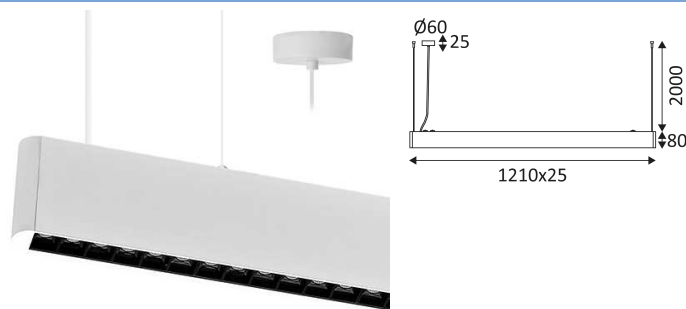

TOMY 1 P

- Lineair pendelarmatuur.
- Anti-verblindings reflector.
- 2700K, 3000K of 4000K naar keuze via een schakelaar aan de achterkant van het armatuur.
- Geleverd met witte of zwarte ophangkabels (regelbaar max 2,00m), ronde basis en witte of zwarte voedingskabel.
- Niet dimbare omvormer geïntegreerd in het toestel.

Dit product bevat 66 lichtbron(nen energiezuinig F.

CODE	KLEUR	MATERIAAL	AC	LED	T° (K)	LED Lumen	System Lumen
SU15805	MAT ZWART	ALUMINIUM	AC 230V	36W	2700-3000-4000K	4100 Lm (4000K)	2835 Lm (4000K)
SU15830	MAT WIT	ALUMINIUM	AC 230V	36W	2700-3000-4000K	4100 Lm (4000K)	2835 Lm (4000K)

MAT ZWART

MAT WIT

Pendelmontage.

Alleen voor binnengebruik.

Bescherming tegen het binnendringen van lichaam >12mm. Zonder bescherming tegen water.

Weerstand : 0,23 Joule.

Product waarvan die toegankelijke delen geschieden zijn van de actieve delen, door een dubbele of een versterkte isolatie.

Lichtbundel 36°.

CE gekeurd.

CRI>80

Keuze van kleurtemperatuur.

LED-specificaties.

UGR lager dan 19.

RG1.

Getest bij 650°.