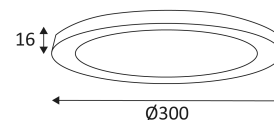

TIPO 2 C

- Plafonnier extra-plat rond.
- Ne nécessite pas de convertisseur.
- Non dimmable.

Ce produit contient 1 source(s) lumineuse(s) d'efficacité énergétique D.

CODE	COULEUR	MATIÈRE	AC	LED	T° (K)	LED Lumen	System Lumen
WA179WW30	BLANC MAT	COMPOSITE	AC 230V	24W	3000K	1950 Lm	1500 Lm
WA179NW30	BLANC MAT	COMPOSITE	AC 230V	24W	4000K	2100 Lm	1620 Lm