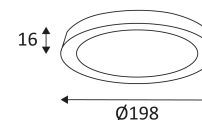

TIPO 1 C

- Plafonnier extra-plat rond.
- Ne nécessite pas de convertisseur.
- Non dimmable.

Ce produit contient 1 source(s) lumineuse(s) d'efficacité énergétique E.

CODE	COULEUR	MATIÈRE	AC	LED	T° (K)	LED Lumen	System Lumen
DO263WW30	BLANC MAT	COMPOSITE	AC 230V	18W	3000K	1350 Lm	1000 Lm
DO263NW30	BLANC MAT	COMPOSITE	AC 230V	18W	4000K	1400 Lm	1040 Lm