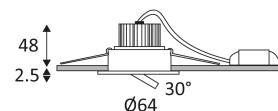

TIPI RX

- Runde Einbauleuchte, schwenkbar.
- Befestigung mit Federn.
- Geeignet zur Abdeckung mit Rolldämmung.
- Doppelte automatische Anschlußbox.
- Nicht dimmbarer Treiber inkl.
  Kann max. im Abstand von 10 m von der Leuchte montiert werden.

Dieses Produkt enthält 1 Lichtquelle(n) mit F energieeffizient.