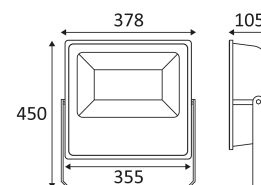

TATIO 6

- Projecteur pour éclairage extérieur.
- Livré avec 1.00m de câble.
- Convertisseur non dimmable intégré dans l'appareil.

Ce produit contient 1 source(s) lumineuse(s) d'efficacité énergétique G.