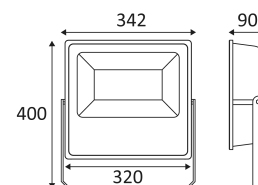

TATIO 5

- Scheinwerfer für Außenbeleuchtung.
- Lieferung mit 1.00m Kabel.
- In der Leuchte integrierter nicht dimmbarer Konverter.

Dieses Produkt enthält 1 Lichtquelle(n) mit G energieeffizient.

CODE	FARBE	MATERIAL	AC	LED	T° (K)	LED Lumen	System Lumen
OU23105	SCHWARZ	ALUMINIUMGUSS	AC 230V	150W	4000K	15000 Lm	13748 Lm

Nur für Wandmontage.

Nur auf den Grund montieren.

Außengebrauch.

Staubdicht. Schutz gegen Wasserstrahlen.

Schutz gegen eine Stoßenergie von 5 Joule.

Beleuchtung mit Hauptisolierung, mit einem Gerät welches alle seine Metallteile die zugänglich sind mit dem Schutzleiter verbindet.

Vertikale Orientierung der Leuchte möglich bis zu einem maximum von 170°.

Strahlwinkel 120°.

CE Genehmigung.

Farbwiedergabeindex >70.

LED-Spezifikationen.

Photobiologisches Risiko RG1

Getestet bei 650°.

Stromversorgung einbegriffen.

3 Jahre Garantie.

Luxeinheit auf der Website verfügbar: www.indigo-lighting.com

LED von einem Elektriker austauschbar.

Driver nicht austauschbar.