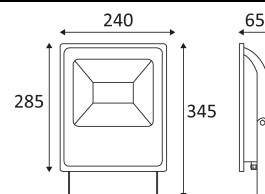

TATIO 3

- Scheinwerfer für Außenbeleuchtung.
- Lieferung mit 1.00m Kabel.
- In der Leuchte integrierter nicht dimmbarer Konverter.

Dieses Produkt enthält 1 Lichtquelle(n) mit G energieeffizient.

CODE	FARBE	MATERIAL	AC	LED	T° (K)	LED Lumen	System Lumen
OU17405	SCHWARZ	ALUMINIUMGUSS	AC 230V	50W	4000K	4800 Lm	4395 Lm

ZUBEHÖR	FARBE	MATERIAL	BESCHREIBUNG
OU24205	SCHWARZ	ALUMINIUMGUSS	TATIO 1/2/3/4 WANDBEFESTIGUNG 50cm

Nur für Wandmontage.

Nur auf den Grund montieren.

Außengebrauch.

Staubdicht. Schutz gegen Wasserstrahlen.

Schutz gegen eine Stoßenergie von 5 Joule.

Beleuchtung mit Hauptisolierung, mit einem Gerät welches alle seine Metallteile die zugänglich sind mit dem Schutzleiter verbindet.

Vertikale Orientierung der Leuchte möglich bis zu einem maximum von 170°.

Strahlwinkel 120°.

CE Genehmigung.

Farbwiedergabeindex >70.

LED-Spezifikationen.

Photobiologisches Risiko RG1

Getestet bei 650°.

Stromversorgung einbegriffen.

3 Jahre Garantie.

Luxeinheit auf der Website verfügbar: www.indigo-lighting.com

Driver nicht austauschbar.

LED von einem Elektriker austauschbar.