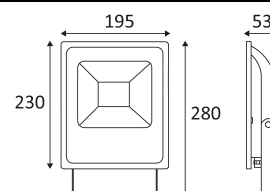

TATIO 2

- Projecteur pour éclairage extérieur.
- Livré avec 1.00m de câble.
- Convertisseur non dimmable intégré dans l'appareil.

Ce produit contient 1 source(s) lumineuse(s) d'efficacité énergétique G.