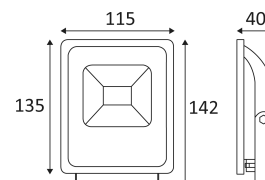

TATIO 1

- Scheinwerfer für Außenbeleuchtung.
- Lieferung mit 1.00m Kabel.
- In der Leuchte integrierter nicht dimmbarer Konverter.

Dieses Produkt enthält 1 Lichtquelle(n) mit G energieeffizient.

CODE	FARBE	MATERIAL	AC	LED	T° (K)	LED Lumen	System Lumen
OU24305	SCHWARZ	ALUMINIUMGUSS	AC 230V	10W	3000K	800 Lm	596 Lm

ZUBEHÖR	FARBE	MATERIAL	BESCHREIBUNG
OU24205	SCHWARZ	ALUMINIUMGUSS	TATIO 1/2/3/4 WANDBEFESTIGUNG 50cm

Nur für Wandmontage.

Nur auf den Grund montieren.

Außengebrauch.

Staubdicht. Schutz gegen Wasserstrahlen.

Schutz gegen eine Stoßenergie von 5 Joule.

Beleuchtung mit Hauptisolierung, mit einem Gerät welches alle seine Metallteile die zugänglich sind mit dem Schutzleiter verbindet.

Vertikale Orientierung der Leuchte möglich bis zu einem maximum von 170°.

Strahlwinkel 120°.

CE Genehmigung.

Farbwiedergabeindex >70.

LED-Spezifikationen.

Photobiologisches Risiko RG1

Getestet bei 650°.

Stromversorgung einbegriffen.

3 Jahre Garantie.

Luxeinheit auf der Website verfügbar: www.indigo-lighting.com

LED von einem Elektriker austauschbar.

Driver nicht austauschbar.