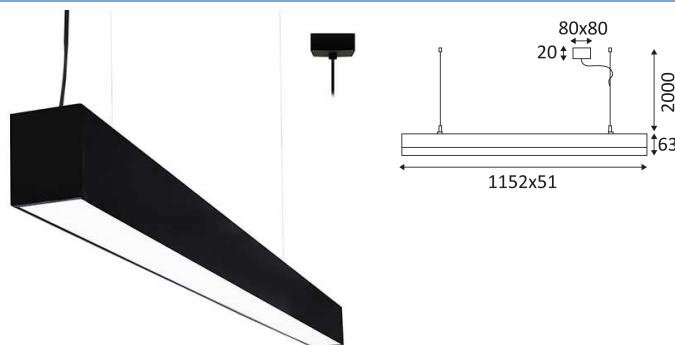

SULLY P

- Lineair pendelarmatuur.
- Lichtkap in polycarbonaat.
- Geleverd met ophangset (regelbaar max 2.00m), vierkante basis en zwarte of witte voedingskabel.
- DALI dimbare omvormer geïntegreerd in het profiel.

Dit product bevat 51 lichtbron(nen)

Dit product bevat 48 lichtbron(nen)

Dit product bevat 51 lichtbron(nen)

CODE	KLEUR	MATERIAAL	AC	LED	T° (K)	LED Lumen	System Lumen
SU149WW05	MAT ZWART	ALUMINIUM	AC 230V	26W	3000K	3500 Lm	2850 Lm
SU149WW30	MAT WIT	ALUMINIUM	AC 230V	26W	3000K	3500 Lm	2850 Lm
SU149NW05	MAT ZWART	ALUMINIUM	AC 230V	26W	4000K	3700 Lm	3000 Lm
SU149NW30	MAT WIT	ALUMINIUM	AC 230V	26W	4000K	3700 Lm	3000 Lm

MAT ZWART

MAT WIT

TOEBEHOREN	OMSCHRIJVING	L (mm)
CD127	DALI PCU LICHTMANAGEMENTSYSTEM	48

Pendelmontage.

Alleen voor binnengebruik.

Bescherming tegen het binnendringen van lichaam >12mm. Zonder bescherming tegen water.

Bescherming tegen een impact-energie van 0,20 Joule.

Product met hoofdisolatie, met een apparaat dat alle metalen delen die toegankelijk zijn met de beschermingsleiding verbindt.

Lichtbundel 105°.

CE gekeurd.