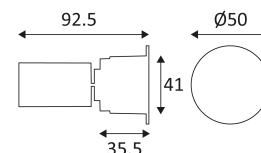

# STEPBEAM

- Encastré mural décoratif pour l'éclairage de circulations.
  - Face magnétique ronde ou carrée à commander séparément.
  - Fixation par lamelles.
  - Convertisseur dimmable déporté fourni.
  - Compatible avec variateur début et fin de phase.
- Ce produit contient 1 source(s) lumineuse(s) d'efficacité énergétique G.

Diamètre de percement pour insérer le luminaire. (45mm)

Homologation CE.

Indice de rendu des couleurs >90.

"Durée de vie" des moteurs de lumière.

Risque photobiologique RG1

Testé à 650°.

Alimentation incluse.