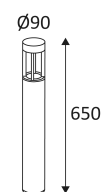

STELLA

- Borne ronde pour éclairage extérieur.
 - Convertisseur non dimmable intégré dans l'appareil.
- Ce produit contient 1 source(s) lumineuse(s) d'efficacité énergétique E.

CODE	COULEUR	MATIÈRE	AC	LED	T° (K)	LED Lumen	System Lumen
OU353WW24	ANTHRACITE	FONTE D'ALUMINIUM	AC 230V	8W	3000K	825 Lm	500 Lm
OU353NW24	ANTHRACITE	FONTE D'ALUMINIUM	AC 230V	8W	4000K	900 Lm	595 Lm