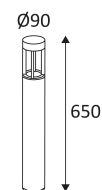

STELLA

- Runde Pollerleuchte für Außenbeleuchtung.
- In der Leuchte integrierter nicht dimmbarer Konverter.

Dieses Produkt enthält 1 Lichtquelle(n) mit E energieeffizient.

CODE	FARBE	MATERIAL	AC	LED	T° (K)	LED Lumen	System Lumen
OU353WW24	ANTHRAZIT	ALUMINIUMGUSS	AC 230V	8W	3000K	825 Lm	500 Lm
OU353NW24	ANTHRAZIT	ALUMINIUMGUSS	AC 230V	8W	4000K	900 Lm	595 Lm