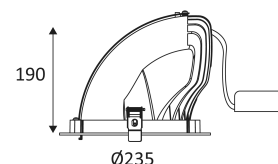

# SPIRA 3 RX

- Downlight encastré rond orientable.
- Verre de protection.
- Fixation par ressorts.
- Convertisseur non dimmable déporté fourni.

Ce produit contient 1 source(s) lumineuse(s) d'efficacité énergétique D.

Protection contre les pénétrations des corps solides supérieurs à 12mm. Protection contre les chutes verticales de gouttes d'eau avec angle d'inclinaison de max. 60°.

Résistance : 0,50 Joule.

Produit dont les parties accessibles sont séparées des parties actives par double isolation ou isolation renforcée.