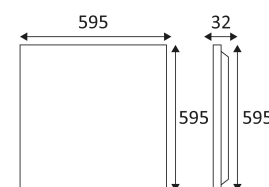

SOLIS PRO CSP

- Dalle LED 600x600mm.
- Diffuseur PS à structure prismatique.
- Connecteur rapide et filin de sécurité inclus.
- Peut être recouvert par un isolant, à l'exception du convertisseur.
- Convertisseur non dimmable déporté fourni.
- Multi-puissance : 22, 24, 26 ou 28W au choix via un interrupteur sur le convertisseur.
- Kit de montage en saillie à commander séparément.
- Kit d'éclairage de secours en option.

Ce produit contient 1 source(s) lumineuse(s) d'efficacité énergétique B.

CODE	COULEUR	MATIÈRE	AC	DC	LED	T° (K)	System Lumen
SOLP66N4K	BLANC	ALUMINIUM	AC 230V	DC 620mA	22W	4000K	3520 Lm
				DC 675mA	24W		3840 Lm
				DC 720mA	26W		4160 Lm
				DC 775mA	28W		4480 Lm

ACCESSOIRES	COULEUR	MATIÈRE	DESCRIPTION	L (mm)
P2SMA	BLANC	ALUMINIUM	KIT DE MONTAGE EN SAILLIE	600
LEDEP10			KIT ECLAIRAGE DE SECOURS	200

Montage au plafond en encastré uniquement.

Usage intérieur uniquement.

Protection contre la pénétration des corps solides supérieurs à 1mm. Protection contre les projections d'eau.

Protection contre une énergie de choc de 0,35 Joule.

Produit dont les parties accessibles sont séparées des parties actives par double isolation ou isolation renforcée.

Faisceau 90°.

Homologation CE.

Indice de rendu des couleurs >80.

"Durée de vie" des moteurs de lumière.

UGR inférieur à 19.

Risque photobiologique RG0

Testé à 850°.

Le produit ne peut pas être recouvert après montage, même par un isolant.

Alimentation incluse.

Garantie 5 ans.