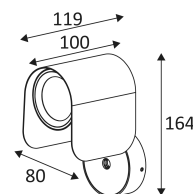

SNOOP

- Dekorative Wandleuchte für die Innen- und Außenbeleuchtung.
- Magnetische Abschlussblende, die in der Höhe angepasst werden kann, um die Leuchtdichte zu verändern.
- 2700K, 3000K oder 4000K nach Wahl über einen Schalter auf der Rückseite der Leuchte.
- Mit Kabelein- und -ausgang.
- Inklusive dimmbarer Treiber.
- Kompatibel mit Phasenabschnittsdimmer.

Dieses Produkt enthält 1 Lichtquelle(n) mit F energieeffizient.

CODE	FARBE	MATERIAL	AC	LED	T° (K)	LED Lumen	System Lumen
WA26205	SCHWARZ MATT	ALUMINIUM	AC 230V	10W	2700-3000-4000K	1050 Lm (4000K)	865 Lm (4000K)
WA26235	SCHWARZ MATT - WEISS MATT	ALUMINIUM	AC 230V	10W	2700-3000-4000K	1050 Lm (4000K)	865 Lm (4000K)
WA26208	SCHWARZ MATT - CHAMPAGNE	ALUMINIUM	AC 230V	10W	2700-3000-4000K	1050 Lm (4000K)	865 Lm (4000K)
WA26283	SCHWARZ MATT - ROSE	ALUMINIUM	AC 230V	10W	2700-3000-4000K	1050 Lm (4000K)	865 Lm (4000K)