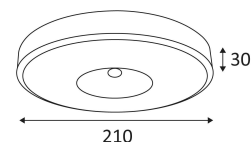

SKIP

- Applique murale ou plafonnier pour éclairage extérieur.
- Réflecteur métallisé et optique en polycarbonate.
- Film translucide anti-éblouissement fourni.
- IP65 en pose murale et IP44 en plafonnier.
- Convertisseur non dimmable intégré dans l'appareil.