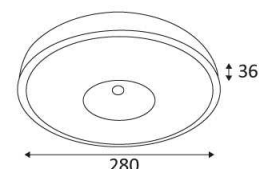

SKIP 2

- Applique murale ou plafonnier pour éclairage extérieur.
- Réflecteur métallisé et optique en polycarbonate.
- Film translucide anti-éblouissement fourni.
- IP65 en pose murale et IP44 en plafonnier.
- Convertisseur non dimmable intégré dans l'appareil.