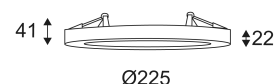

SIRA R

- Vaste, ronde downlight, 3 in 1.
- Opbouw- of halfinbouwmontage.
- 3000K, 4000K of 6000K naar keuze via een schakelaar aan de achterkant van de armatuur.
- Bevestiging met regelbare veren om inbouwdiameters van 65 tot 180 mm af te dekken.
- Niet dimbare omvormer geïntegreerd in het toestel.

Dit product bevat 1 lichtbron(nen) energiezuinig F.

CODE	KLEUR	MATERIAAL	AC	LED	T° (K)	LED Lumen	System Lumen
DO36630	MAT WIT	COMPOSIT	AC 230V	18W	3000-4000-6000K	2150 Lm (4000K)	1599 Lm (4000K)

Inbouw Plafondmontage alleen.

Plafondbevestiging alleen.

Alleen voor binnengebruik.

Bescherming tegen het binnendringen van lichaam > 12mm en tegen verticaal vallende waterdruppels met een inclinatie van max. 60°.

Weerstand : 0,35 Joule.

Product waarvan die toegankelijke delen geschieden zijn van de actieve delen, door een dubbele of een versterkte isolatie.

Gatdiameter voor de armatuur in te voegen. (65mm tot 180mm)

Lichtbundel 110°.

CE gekeurd.

CRI>80

LED-specificaties.

Keuze van kleurtemperatuur.

RG0.

Getest bij 650°.

De armatuur kan na de installatie niet bedekt worden, zelfs door een isolatie.

Voeding inbegrepen.

3 jaar garantie.

Fotometrische curve beschikbaar op de website: www.indigo-lighting.com

Driver vervangbaar door elektriciens.

Niet-vervangbare lichtbron.