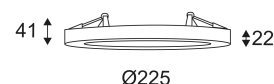

SIRA R

- Downlight rond fixe 3 en 1.
- Montage apparent ou semi-encastré.
- 3000K, 4000K ou 6000K au choix via un interrupteur à l'arrière du luminaire.
- Fixation par ressorts ajustables pour couvrir les diamètres d'encastrement de 65 à 180mm.
- Convertisseur non dimmable intégré dans l'appareil.

Ce produit contient 1 source(s) lumineuse(s) d'efficacité énergétique F.

CODE	COULEUR	MATIÈRE	AC	LED	T° (K)	LED Lumen	System Lumen
DO36630	BLANC MAT	COMPOSITE	AC 230V	18W	3000-4000-6000K	2150 Lm (4000K)	1599 Lm (4000K)

Montage au plafond en encastré uniquement.

Montage au plafond uniquement.

Usage intérieur uniquement.

Protection contre les pénétrations des corps solides supérieurs à 12mm. Protection contre les chutes verticales de gouttes d'eau avec angle d'inclinaison de max. 60°.

Protection contre une énergie de choc de 0,35 Joule.

Produit dont les parties accessibles sont séparées des parties actives par double isolation ou isolation renforcée.

Diamètre de perçage pour insérer le luminaire. (65mm à 180mm)

Faisceau 110°.

Homologation CE.

Indice de rendu des couleurs >80.

"Durée de vie" des moteurs de lumière.

Température de couleur à sélectionner.

Risque photobiologique RG0

Testé à 650°.

Le produit ne peut pas être recouvert après montage, même par un isolant.

Alimentation incluse.

Garantie 3 ans.

Courbe photométrique disponible sur le site web: www.indigo-lighting.com

Driver remplaçable par un électricien.

LED non remplaçable.