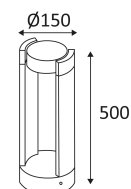

# SETO

- Borne ronde pour éclairage extérieur.
- Ne nécessite pas de convertisseur.

Ce produit contient 1 source(s) lumineuse(s) d'efficacité énergétique E.

CODE	COULEUR	MATIÈRE	AC	LED	T° (K)	LED Lumen	System Lumen
OU336NW24	ANTHRACITE	FONTE D'ALUMINIUM	AC 230V	10W	4000K	970 Lm	562 Lm

Montage sur le sol uniquement.

Usage extérieur.

Étanchéité aux poussières. Protection contre les jets d'eau.

Protection contre une énergie de choc de 0,70 Joule.

Produit à isolation principale qui comporte des dispositifs reliant l'ensemble de ses parties métalliques accessibles au conducteur de protection.