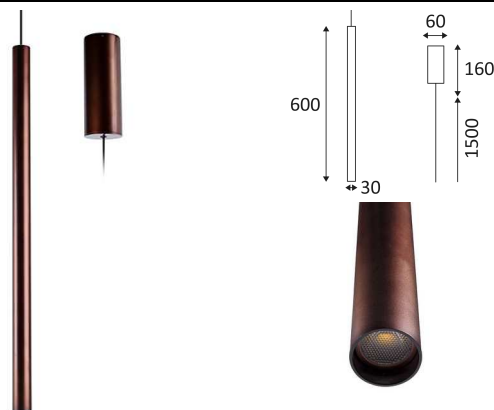

# SCOPE

- Dekorative Pendelleuchte.
- Lieferung mit Stromkabel (verstellbar, max. 1,50 m).  
Farbe 05 - 11: schwarzes kabel.  
Farbe 30: weißes kabel.
- In der Basis integrierter dimmbarer Konverter.
- Kompatibel mit Phasenan- und Phasenabschnittsdimmer.

Dieses Produkt enthält 1 Lichtquelle(n) mit E energieeffizient.

CODE	FARBE	MATERIAL	AC	LED	T° (K)	LED Lumen	System Lumen
SU143WW11	ANTIKE BRONZE	ALUMINIUM	AC 230V	7,5W	3000K	550 Lm	370 Lm

ANTIKE BRONZE

Nur für Aufhängmontage.

Nur für den Innengebrauch.

Schutz gegen Eindringen von Körpern von mehr als 12mm. Ohne Schutz gegen Wasser.

Schutz gegen eine Stoßenergie von 0,20 Joule.

Beleuchtung mit Hauptisolierung, mit einem Gerät welches alle seine Metallteile die zugänglich sind mit dem Schutzleiter verbindet.

Strahlwinkel 40°.

CE Genehmigung.

Farbwiedergabeindex >90.

LED-Spezifikationen.

Photobiologisches Risiko RG1

Getestet bei 650°.

Stromversorgung einbegriffen.

Das Produkt ist dimmbar.