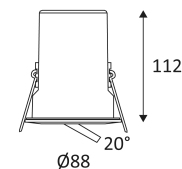

RT1014 RX GU10 AUTO

- Spot encastré rond orientable avec capot de protection en métal.
- Fixation par ressorts.
- Peut être recouvert par un isolant déroulé ou soufflé.
- Double bornier automatique.

CODE	COULEUR	MATIÈRE	SOCKET	AC	Watt Max	LAMP
DO33104	BLANC	FONTE D'ALUMINIUM	GU10 AUTO	AC 230V	10W	PAR16
DO33105	NOIR	FONTE D'ALUMINIUM	GU10 AUTO	AC 230V	10W	PAR16
DO33121	NICKEL SATINE	FONTE D'ALUMINIUM	GU10 AUTO	AC 230V	10W	PAR16

NOIR

NICKEL SATINE

Montage au plafond en encastré uniquement.

Usage intérieur uniquement.

Protection contre les pénétrations des corps solides supérieurs à 12mm. Protection contre les chutes verticales de gouttes d'eau avec angle d'inclinaison de max. 60°.

Protection contre une énergie de choc de 1 Joule.

Produit dont les parties accessibles sont séparées des parties actives par double isolation ou isolation renforcée.

Diamètre de percement pour insérer le luminaire. (75mm)

Orientation verticale possible du luminaire pour un maximum de 20°.

Homologation CE.

Conforme à la réglementation thermique en vigueur (France).

Testé à 650°.

Le produit peut être recouvert après montage par un isolant déroulé.

Le produit peut être recouvert après montage par un isolant déroulé ou soufflé.

Garantie 2 ans.

Source remplaçable par un end-user.