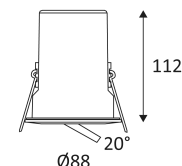

RT1014 RX GU10 AUTO

- Runde Einbauleuchte, schwenkbar, mit Schutzabdeckung aus Metall.
- Befestigung mit Federn.
- Geeignet zur Abdeckung mit Roll- oder Einblasdämmung.
- Doppelte automatische Anschlußbox.

CODE	FARBE	MATERIAL	SOCKET	AC	Watt Max	LAMP
DO33104	WEISS	ALUMINIUMGUSS	GU10 AUTO	AC 230V	10W	PAR16
DO33105	SCHWARZ	ALUMINIUMGUSS	GU10 AUTO	AC 230V	10W	PAR16
DO33121	NICKEL SATINIERT	ALUMINIUMGUSS	GU10 AUTO	AC 230V	10W	PAR16

SCHWARZ

NICKEL SATINIERT

Nur für Deckeneinbaumontage.

Nur für den Innengebrauch.

Schutz gegen Eindringen von Körpern von mehr als 12mm. Schutz gegen vertikal fallende Wassertropfen mit einem max. Gefälle von 60°.

Schutz gegen eine Stoßenergie von 1 Joule.

Produkt von welchen die zugänglichen Teile getrennt sind von den aktiven Teilen, durch eine doppelte oder eine verstärkte Isolierung.

Durchmesser der Bohrung für die Leuchte. (75mm)

Vertikale Orientierung der Leuchte möglich bis zu einem maximum von 20°.

CE Genehmigung.

Entspricht den geltenden thermischen Vorschriften (Frankreich).

Getestet bei 650°.

Das Produkt kann nach der Installation abgedeckt werden durch eine Isolation (Ausser geblasene Isolation).

Das Produkt kann nach der Installation durch eine Isolation (auf Rolle oder geblasen) abgedeckt werden.

2 Jahre Garantie.

Lichtquelle vom Endbenutzer austauschbar.