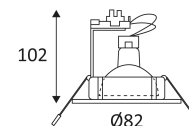

# RT1014 R GU10 AUTO

- Runde Einbauleuchte, starr.
- Vierteldrehverschluss.
- Befestigung mit Federn.
- Doppelte automatische Anschlußbox.

CODE	FARBE	MATERIAL	SOCKET	AC	Watt Max	LAMP
DO32504	WEISS	ALUMINIUMGUSS	GU10 AUTO	AC 230V	50W	PAR16
DO32505	SCHWARZ	ALUMINIUMGUSS	GU10 AUTO	AC 230V	50W	PAR16
DO32521	NICKEL SATINIERT	ALUMINIUMGUSS	GU10 AUTO	AC 230V	50W	PAR16

WEISS

SCHWARZ

NICKEL SATINIERT

Nur für Deckeneinbaumontage.

Nur für den Innengebrauch.

Schutz gegen Eindringen von Körpern von mehr als 1 mm. Schutz gegen Spritzwasser.

Schutz gegen eine Stoßenergie von 0,20 Joule.

Produkt von welchen die zugänglichen Teile getrennt sind von den aktiven Teilen, durch eine doppelte oder eine verstärkte Isolierung.

Durchmesser der Bohrung für die Leuchte. (68mm)

CE Genehmigung.

Entspricht den geltenden thermischen Vorschriften (Frankreich).