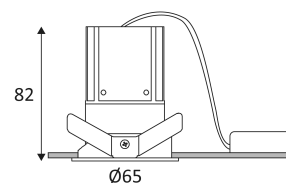

RONGA 2 RDX-B

- Runde Einbauleuchte, schwenkbar.
- Befestigung mit Blattfedern.
- Inklusive dimmbarer Treiber.
- Kompatibel mit Phasenan- und Phasenabschnittsdimmer.
- Dekorative Ringe separat bestellen.

Dieses Produkt enthält 1 Lichtquelle(n) mit E energieeffizient.

Dieses Produkt enthält 1 Lichtquelle(n) mit E energieeffizient.

CODE	FARBE	MATERIAL	AC	DC	LED	T° (K)	LED Lumen	System Lumen
DO470WW05	SCHWARZ MATT	ALUMINIUMGUSS	AC 230V	DC 200mA 36V	9W	3000K	980 Lm	527 Lm
DO470WW30	WEISS MATT	ALUMINIUMGUSS	AC 230V	DC 200mA 36V	9W	3000K	980 Lm	527 Lm
DO470NW05	SCHWARZ MATT	ALUMINIUMGUSS	AC 230V	DC 200mA 36V	9W	4000K	1070 Lm	793 Lm
DO470NW30	WEISS MATT	ALUMINIUMGUSS	AC 230V	DC 200mA 36V	9W	4000K	1070 Lm	793 Lm

ZUBEHÖR	FARBE	BESCHREIBUNG
DO48125	SILBER	DEKORATIVER RING
DO48160	GOLD	DEKORATIVER RING

Nur für Deckeneinbaumontage.

Nur für den Innengebrauch.

Schutz gegen Eindringen von Körpern von mehr als 12mm. Schutz gegen vertikalfallende Wassertropfen mit einem max. Gefälle von 60°.

Widerstand : 1 Joule.

Produkt geliefert mit einer niedrigen Spannung (SELV) die 50 V nicht überschreitet (RMS AC).

Gattdiameter voor de armatuur in te voegen. (62mm)

Vertikale Orientierung der Leuchte möglich bis zu einem maximum von 30°.

Strahlwinkel 40°.

CE Genehmigung.

CRI>80

LED-Spezifikationen.

RG1.