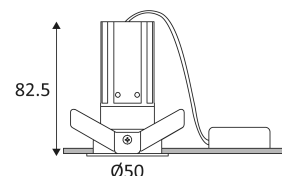

RONGA 1 RDX-B

- Spot encastré rond orientable.
- Fixation par lamelles.
- Convertisseur dimmable déporté fourni.
- Compatible avec variateur début et fin de phase.
- Bagues décoratives à commander séparément.

Ce produit contient 1 source(s) lumineuse(s) d'efficacité énergétique F (3000K), G (

CODE	COULEUR	MATIÈRE	AC	DC	LED	T° (K)	LED Lumen	System Lumen
DO469WW05	NOIR MAT	FONTE D'ALUMINIUM	AC 230V	DC 150mA 36V	7W	3000K	590 Lm	385 Lm
DO469WW30	BLANC MAT	FONTE D'ALUMINIUM	AC 230V	DC 150mA 36V	7W	3000K	590 Lm	385 Lm
DO469NW05	NOIR MAT	FONTE D'ALUMINIUM	AC 230V	DC 150mA 36V	7W	4000K	670 Lm	408 Lm
DO469NW30	BLANC MAT	FONTE D'ALUMINIUM	AC 230V	DC 150mA 36V	7W	4000K	670 Lm	408 Lm

ACCESSOIRES	COULEUR	DESCRIPTION
DO48025	ARGENT	BAGUE DECORATIVE
DO48060	DORE	BAGUE DECORATIVE

Montage au plafond en encastré uniquement.

Usage intérieur uniquement.

Protection contre les pénétrations des corps solides supérieurs à 12mm. Protection contre les chutes verticales de gouttes d'eau avec angle d'inclinaison de max. 60°.

Résistance : 1 Joule.

Produit alimenté sous une très basse tension de sécurité (T.B.T.S) qui n'excède pas 50V (valeur efficace en courant alternatif).

Diamètre de perçement pour insérer le luminaire. (47mm)

Orientation verticale possible du luminaire pour un maximum de 30°.

Faisceau 40°.

Homologation CE.

IRC>80

"Durée de vie" des moteurs de lumière.

RG1.