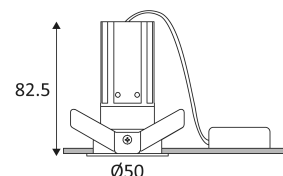

RONGA 1 RDX-B

- Runde Einbauleuchte, schwenkbar.
- Befestigung mit Blattfedern.
- Inklusive dimmbarer Treiber.
- Kompatibel mit Phasen- und Phasenabschnittsdimmer.
- Dekorative Ringe separat bestellen.

Dieses Produkt enthält 1 Lichtquelle(n) mit F (3000K), G (4000K) ener

CODE	FARBE	MATERIAL	AC	DC	LED	T° (K)	LED Lumen	System Lumen
DO469WW05	SCHWARZ MATT	ALUMINIUMGUSS	AC 230V	DC 150mA 36V	7W	3000K	590 Lm	385 Lm
DO469WW30	WEISS MATT	ALUMINIUMGUSS	AC 230V	DC 150mA 36V	7W	3000K	590 Lm	385 Lm
DO469NW05	SCHWARZ MATT	ALUMINIUMGUSS	AC 230V	DC 150mA 36V	7W	4000K	670 Lm	408 Lm
DO469NW30	WEISS MATT	ALUMINIUMGUSS	AC 230V	DC 150mA 36V	7W	4000K	670 Lm	408 Lm

ZUBEHÖR	FARBE	BESCHREIBUNG
DO48025	SILBER	DEKORATIVER RING
DO48060	GOLD	DEKORATIVER RING

Nur für Deckeneinbaumontage.

Nur für den Innengebrauch.

Schutz gegen Eindringen von Körpern von mehr als 12mm. Schutz gegen vertikalfallende Wassertropfen mit einem max. Gefälle von 60°.

Widerstand : 1 Joule.

Produkt geliefert mit einer niedrigen Spannung (SELV) die 50 V nicht überschreitet (RMS AC).

Gattdiameter voor de armatuur in te voegen. (47mm)

Vertikale Orientierung der Leuchte möglich bis zu einem maximum von 30°.

Strahlwinkel 40°.

CE Genehmigung.

CRI>80

LED-Spezifikationen.

RG1.