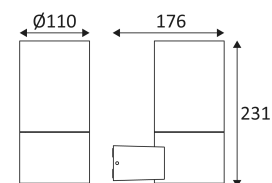

RONDO W E27

- Applique murale pour éclairage extérieur.
- Corps anthracite et diffuseur en verre clair ou opalin.
- Lampe E27 à commander séparément.

| CODE | COULEUR | MATIÈRE | SOCKET | AC | Watt Max | LAMP |
|---------|---------------------|-------------------|--------|---------|----------|------|
| OU40724 | ANT. + VERRE OPALIN | FONTE D'ALUMINIUM | E27 | AC 230V | 18W | CLA |
| OU40824 | ANT. + VERRE CLAIR | FONTE D'ALUMINIUM | E27 | AC 230V | 18W | CLA |