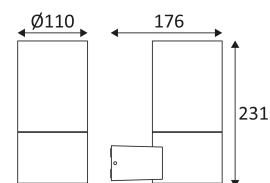

RONDO W E27

- Wandleuchte für Außenbeleuchtung.
- Anthrazit polier und diffusor aus klarem, opal oder Rauchglas.

CODE	FARBE	MATERIAL	SOCKET	AC	Watt Max	LAMPE
OU40724	ANT. + OPALGLAS	ALUMINIUMGUSS	E27	AC 230V	18W	CLA
OU40824	ANT. + KLAREMGLASS	ALUMINIUMGUSS	E27	AC 230V	18W	CLA
OU40924	ANT. + RAUCHGLASS	ALUMINIUMGUSS	E27	AC 230V	18W	CLA